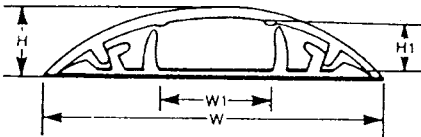

SOLID DESIGN

SOLD:

No slot design, for external wiring or where wire extraction is not necessary.

DIMENSION W x H (m.m)	PACKING	ITEM NO.	PRICE
		SLOTTED : O Length 2 M	
25 x 30	72	WD-2530-0	@ 175.-
25 x 40	56	WD-2540-0	@ 205.-
25 x 60	60	WD-2560-0	@ 240.-
30 x 30	70	WD-3030-0	@ 185.-
33 x 40	46	WD-3340-0	@ 240.-
40 x 40	38	WD-4040-0	@ 250.-
40 x 60	28	WD-4060-0	@ 330.-
40 x 80	56	WD-4080-0	@ 360.-
60 x 40	26	WD-6040-0	@ 330.-
60 x 60	18	WD-6060-0	@ 340.-
60 x 80	20	WD-6080-0	@ 680.-
80 x 60	20	WD-8060-0	@ 360.-
80 x 80	16	WD-8080-0	@ 680.-
100 x 60	16	WD-10060-0	@ 680.-
100 x 100	10	WD-100100-0	@ 1,420.-

COLOUR : WHITE (สีขาว)

ROUND TYPE WIRING DUCT

DIMENSION W x H (m.m)	PACKING	ITEM NO.	PRICE
		SLOTTED : O Length 2 M	
25 x 30	72	WD-2530-0	@ 175.-
40 x 40	38	WD-4040-0	@ 250.-
50 x 50	26	WD-5050-0	@ 310.-
60 x 60	18	WD-6060-0	@ 340.-
60 x 80	20	WD-6080-0	@ 680.-
75 x 40	32	WD-7540-0	@ 375.-
100 x 40	36	WD-10040-0	@ 440.-
100 x 60	30	WD-10060-0	@ 680.-

COLOUR : GREY, MILK, WHITE (สีเทา, ครีม, ขาว)

Item No.	PACKING	W	W1	H	H1	LENGTH	PRICE (ราคา/เส้น)
RD-20	300	20	8	6	4	1 M	@ 145.-
RD-30	150	30	11	8	6	1 M	@ 185.-
RD-40	100	40	16	9.5	7	1 M	@ 230.-
RD-50	65	50	20	11	8	1 M	@ 275.-
RD-60	50	60	30	13	9	1 M	@ 325.-
RD-70	50	70	40	15	10	1 M	@ 365.-