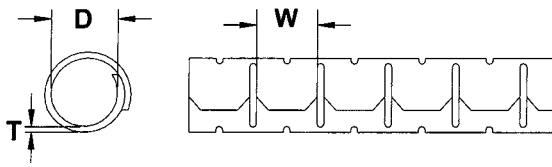

# BANDEX SLIT WRAPPING BAND

## SLIT WRAPPING BAND

Item No	D	T	W	Wrap- ping Range	Packing	Price
XX-XXX	8	0.8	9	10	5M	
XX-XXX	15	0.8	13	16		
XX-XXX	20	0.9	15	22		
XX-XXX	25	1.3	18	27		
XX-XXX	32	1.3	23	35		