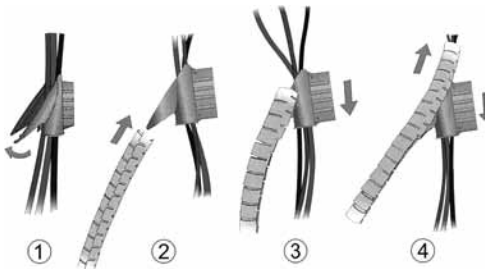

## SLIT WRAPPING BAND

Item No	D	T	W	Wrap- ping Range	Packing	Price
XX-XXX	8	0.8	9	10	5M	
XX-XXX	15	0.8	13	16		
XX-XXX	20	0.9	15	22		
XX-XXX	25	1.3	18	27		
XX-XXX	32	1.3	23	35		

## INSTALLATION TOOL

Item No	D	To Be Used with	Packing	Price
XX-XXX	8	KL-8BK	10 PCS	
XX-XXX	15	KL-15BK		
XX-XXX	22	KL-20BK		
XX-XXX	26	KL-25BK		
XX-XXX	32	KL-32BK		

## SLIT WRAPPING BAND WITH INSTALLATION TOOL

Item No	D	T	W	Wrapping Range	Packing	Price
KL-8	8	0.8	9	10	1.5M	@170.-
KL-15	15	0.8	13	16		@190.-
KL-20	20	0.9	15	22		@240.-
KL-25	25	1.3	18	27		@270.-
KL-32	32	1.3	23	35		-