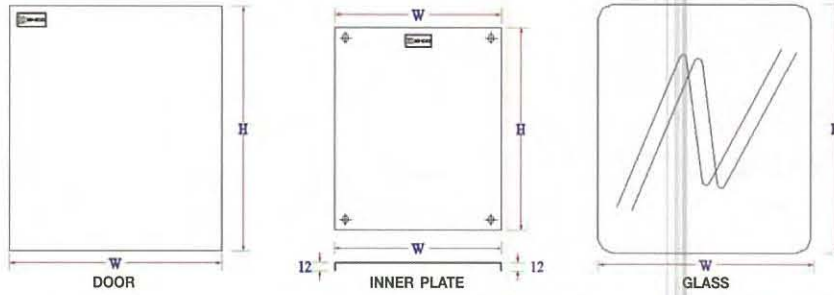

ดอกกุญแจยาว
KEY
รุ่น 59-LOCK 07
ราคาตัวละ 50.-

สีสเปรย์ - SPRAY
สีดริม DENCO # 7032
สีเทา DENCO # 7040
ราคากระป๋องละ 80.-

Accessories For Switchboard

PRICE/UNIT (Baht)					
MODEL	DOOR DA / DS	INNER PLATE DA	INNER PLATE DS	INNER PLATE DSG	GLASS
01	280	250	260	250	180
02 & 04	310	280	290	280	200
03 & 05	350	300	320	300	240
06	380	350	360	350	280
07	420	380	400	380	320
08 & 09	450	420	430	420	360
10 & 11	500	450	470	450	380
12	600	500	550	500	420
13	650	600	620	600	460
14	700	650	680	650	500
15	800	750	780	750	600
16	900	800	850	800	700
17 & 19	1,100	1,000	1,050	1,000	800
18 & 20	1,200	1,100	1,150	1,100	900

DIMENSION : W x H (mm.)						
MODEL	DOOR DA	DOOR DS	INNER PLATE DA	INNER PLATE DS	INNER PLATE DSG	GLASS
01	280 X 350	280 X 320	220 X 290	220 X 255	205 X 210	140 X 210
02 & 04	300 X 450	300 X 420	240 X 390	240 X 355	225 X 310	160 X 360
03 & 05	350 X 450	350 X 420	290 X 390	290 X 355	275 X 310	210 X 310
06	350 X 500	350 X 470	290 X 440	290 X 405	275 X 360	210 X 360
07	400 X 500	400 X 470	340 X 440	340 X 405	325 X 360	260 X 360
08 & 09	450 X 600	450 X 570	390 X 540	390 X 505	375 X 460	310 X 460
10 & 11	500 X 600	500 X 570	440 X 540	440 X 505	425 X 460	360 X 460
12	550 X 700	550 X 670	490 X 640	490 X 605	475 X 560	410 X 560
13	630 X 750	630 X 720	570 X 690	570 X 655	555 X 610	490 X 610
14	630 X 900	630 X 870	570 X 840	570 X 805	525 X 760	490 X 760
15	600 X 1100	600 X 1070	540 X 1040	540 X 1005	525 X 960	385 X 885
16	700 X 1100	700 X 1070	640 X 1040	640 X 1005	625 X 960	485 X 885
17 & 19	800 X 1200	800 X 1170	740 X 1140	740 X 1105	725 X 1060	585 X 985
18 & 20	900 X 1200	900 X 1170	840 X 1140	840 X 1105	825 X 1060	685 X 985