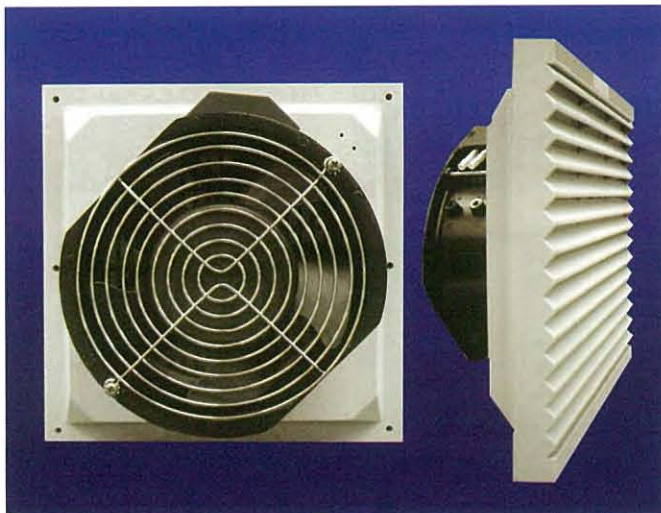

Specification

Made of heat resistance ABS (VO) Plastic

Self extinguishable

Air filter mat can be replaced and clean

Electrical connection by terminals

Color RAL 7032

FAN VENTILATION "DF-130 "

MODEL	DF-130
Air Volume	25 CFM.
Noise Level	47-53 dB(A)
Fan Voltage	220V.AC 50Hz.
Power/Current	16 Watt/0.14 Amp.
Front Dimension	130 x 130 mm.
Price/Unit.	1,080.-

FAN VENTILATION "DF-255 "

MODEL	DF-255
Air Volume	120 CFM.
Noise Level	58 dB(A)
Fan Voltage	220V.AC 50Hz.
Power/Current	4.0 Watt/0.3 Amp.
Front Dimension	255 x 255 mm.
Price/Unit.	1,980.-

Accessories For Switchboard

DENCO

กุญแจกด
PUSH LOCK
รุ่น 59-LOCK 01
ราคาตัวละ 80.-

ยางเสียบ DA/DS
Rubber Seal For DA/DS
ราคาเมตรละ 40.-

กุญแจกลม
CAM LOCK
รุ่น 59-LOCK 02
ราคาตัวละ 110.-

ยางเสียบ DM
Rubber Seal For DM
ราคาเมตรละ 20.-