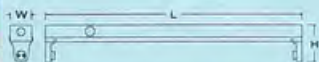

รุ่น	W	L	H	ราคา
LL01	50	22	57	

ชาลีโอ ล็อค LEO LOCK

เป็นชาสปริงแบบ ล็อคชั่วคราว ได้รับการออกแบบใหม่หมด เพื่อให้มีรูปทรงโค้งมนสวยงาม และมีขนาดที่เหมาะสม เข้ากับขนาดของหลอดนอน ที่ใช้อยู่ในปัจจุบัน โดยเฉพาะในส่วนองแป้นรับชั่วคราวที่มีการพัฒนาให้สามารถล็อคชั่วคราวได้ โดยที่แป้นรับจะไม่ยุบตัวตามชั่วคราวเหมือนชาสปริงที่มีจำหน่ายอยู่ทั่วไป แต่จะมีสปริงดันแป้นรับให้ติดกับหลอด ทำให้แป้นรับ ล็อคชั่วคราวไว้อย่างมั่นคง เพื่อความปลอดภัยสูงสุดในการใช้งาน

โคมชาสปริง ลีโอ ล็อค

รุ่น	จำนวนหลอด x ขนาด	W	L	H	ราคา
LEO 18	1 x 18 w	54	635	95	85.-
LEO 36	1 x 36 w	54	1245	95	115.-
LEO SET 18	1 x 18 w	54	635	95	145.-
LEO SET 36	1 x 36 w	54	1245	95	160.-