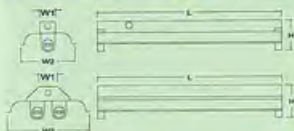

## โคมส่องป้าย

รุ่น	จำนวนหลอด x ขนาด	W	L	H	ราคา
WB 118	1 x 18 w	54	635	135	200.-
WB 136	1 x 36 w	54	1245	135	215.-

## โคมอกไก่

รุ่น	จำนวนหลอด x ขนาด	W	L	H	ราคา
KC 118	1 x 18 w	150	635	115	220.-
KC 218	2 x 18 w	250	635	90	200.-
KC 136	1 x 36 w	150	1245	115	250.-
KC 236	2 x 36 w	250	1245	90	260.-

## โคมโฆงฆาน

รุ่น	จำนวนหลอด x ขนาด	W1	W2	L	H	ราคา
FA 118	1 x 18 w	55	160	635	105	150.-
FA 218	2 x 18 w	60	215	635	115	190.-
FA 136	1 x 36 w	55	160	1245	105	180.-
FA 236	2 x 36 w	60	215	1245	115	300.-