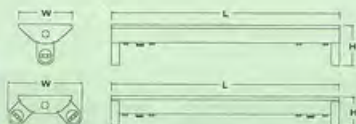

## โคมส่องป้าย

รุ่น	จำนวนหลอด x ขนาด	W	L	H	ราคา
WB 118	1 x 18 w	54	635	135	200.-
WB 136	1 x 36 w	54	1245	135	215.-

## โคมอกไก่

รุ่น	จำนวนหลอด x ขนาด	W	L	H	ราคา
KC 118	1 x 18 w	150	635	115	220.-
KC 218	2 x 18 w	250	635	90	200.-
KC 136	1 x 36 w	150	1245	115	250.-
KC 236	2 x 36 w	250	1245	90	260.-