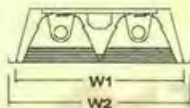

โคมสะท้อนแสง

TN

TW

แบบผ้าที่บาร์

รุ่น	จำนวนหลอด x ขนาด	W1	W2	ขาโรเตอร์			ขาสปริง			ราคา
				L1	L2	H	L1	L2	H	
TN 118	1 x 18 w	272	298	598	625	95	598	650	100	
TN 218	2 x 18 w	272	298	598	625	95	598	650	100	
TN 136	1 x 36 w	272	298	1198	1225	95	1198	1250	100	
TN 236	2 x 36 w	272	298	1198	1225	95	1198	1250	100	
TW 218	2 x 18 w	572	598	598	625	95	598	650	100	
TW 318	3 x 18 w	572	598	598	625	95	598	650	100	
TW 236	2 x 36 w	572	598	1198	1225	95	1198	1250	100	
TW 336	3 x 36 w	572	598	1198	1225	95	1198	1250	100	

โคมสะท้อนแสง

แบบผ่าที่บาร์

รุ่น	จำนวนหลอด x ขนาด	W1	W2	ฮาโลเจน			ซาสปริ่ง			ราคา
				L1	L2	H	L1	L2	H	
TN 118	1 x 18 w	272	298	598	625	95	598	650	100	
TN 218	2 x 18 w	272	298	598	625	95	598	650	100	
TN 136	1 x 36 w	272	298	1198	1225	95	1198	1250	100	
TN 236	2 x 36 w	272	298	1198	1225	95	1198	1250	100	
TW 218	2 x 18 w	572	598	598	625	95	598	650	100	
TW 318	3 x 18 w	572	598	598	625	95	598	650	100	
TW 236	2 x 36 w	572	598	1198	1225	95	1198	1250	100	
TW 336	3 x 36 w	572	598	1198	1225	95	1198	1250	100	