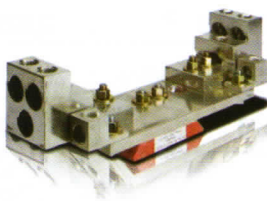

Safety Switches Fusible Type

เซฟตี้ สวิตช์ แบบติดตั้งฟิวส์ได้

General duty & heavy duty fusible type

ปลอดภัยด้วยระบบคั่นโยก Quick-Make, Quick-Break ออกแบบพิเศษให้จับสะดวก-สบาย ในกรณีเกิดเหตุฉุกเฉินไม่สามารถเปิดฝาขณะใช้งาน (ON) และไม่สามารถสับสวิตช์ (ON) ขณะเปิดฟาอยู่

เซฟตี้สวิตช์แบบสามารถติดตั้งฟิวส์ได้*

D221N

H361

H800SNE4

PKOGTA2

| System ระบบ | Amps. Rating ขนาดแอมป์ | ราคาไม่รวมฟิวส์ | | | |
|--|---------------------------|---|----------|---|----------|
| | | Indoor NEMA Type 1 สำหรับใช้ภายในอาคาร Catalog No. Unit Price | | Outdoor NEMA Type 3R กันน้ำ ใช้ภายนอกอาคาร Catalog No. Unit Price | |
| ใช้กับไฟเฟส 1 เฟส 2 สาย 240 โวลต์ General Duty 240 volts AC | | แบบสามารถติดตั้งฟิวส์ได้ (ราคาไม่รวมฟิวส์) Fusible | | | |
| | 30 | D221N | 2,530.- | D221NRB | 4,220.- |
| | 60 | D222N | 5,310.- | D222NRB | 7,230.- |
| | 100 | D223N | 8,920.- | D223NRB | 10,120.- |
| | 200 | D224N | 18,430.- | D224NRB | 25,050.- |
| | 400 | D225N | 53,930.- | D225NR | 67,050.- |

Solid neutral assemblies
Field installable

Equipment ground kits
Field or factory installable

| Switch Ampere rating | Catalog Number (Al/Cu) | Unit Price | Catalog Number (Al/Cu) | Unit Price |
|----------------------|------------------------|------------|------------------------|------------|
| 30 & 60 | H60SN | 1,210.- | PK3GTA1 | 1,000.- |
| 100 | H100SN | 2,040.- | PKOGTA2 | 1,370.- |
| 200 | H200SN | 2,520.- | | |
| 400 & 600 | H600SN | 9,870.- | 2xPKOGTA2 | 2,740.- |
| 800 | H800SNE4 | 14,450.- | PKOGTA7 | 5,830.- |
| 1200 | H1200SNE4 | 14,450.- | PKOGTA8 | 6,330.- |