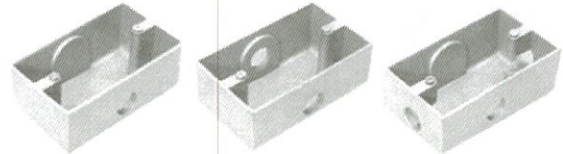

หมวกเข้าสาย (หัวงูเห่า)

Service Entrance Caps

SIZE	แคลม	เกลียว
1/2"	40.-	40.-
3/4"	56.-	56.-
1"	70.-	70.-
1-1/4"	90.-	90.-
1-1/2"	110.-	110.-
2"	190.-	190.-
2-1/2"	-	400.-
3"	-	550.-
3-1/2"	-	600.-
4"	-	600.-
5"	-	1,900.-
6"	-	2,500.-

L.B., L.L., L.R., O.C., O.T., T.B. พร้อมฝา

Conduit Outlet Boxes (L.B., L.L., L.R., O.C., O.T., T.B.)

SIZE	ยางรองฝา (Seal)	ฝาอุดนิยมน (Cover)	SIZE	L.B.	L.L.	L.R.	O.C.	O.T.	T.B.
1/2"	10.-	10.-	1/2"	44.-	44.-	44.-	44.-	50.-	70.-
3/4"	12.-	12.-	3/4"	58.-	58.-	58.-	58.-	68.-	90.-
1"	16.-	16.-	1"	78.-	78.-	78.-	78.-	84.-	130.-
1-1/4"	30.-	30.-	1-1/4"	140.-	140.-	140.-	140.-	150.-	200.-
1-1/2"	30.-	30.-	1-1/2"	160.-	160.-	160.-	160.-	170.-	220.-
2"	50.-	50.-	2"	280.-	280.-	280.-	280.-	300.-	380.-
2-1/2"	80.-	80.-	2-1/2"	440.-	440.-	440.-	440.-	580.-	-
3"	100.-	100.-	3"	560.-	560.-	560.-	560.-	680.-	-
3-1/2"	180.-	180.-	3-1/2"	1,000.-	1,000.-	1,000.-	1,000.-	1,340.-	-
4"	180.-	180.-	4"	1,000.-	1,000.-	1,000.-	1,000.-	1,340.-	-
5"	360.-	360.-	5"	2,400.-	2,400.-	2,400.-	2,400.-	3,400.-	-
6"	480.-	480.-	6"	4,800.-	4,800.-	4,800.-	4,800.-	6,000.-	-

วายนีร์ส เอฟ.เอส. บอกซ

Wide Series F.S. Boxes

ใช้ได้กับฝา "Nation" 1-3 ช่อง

ทุกรุ่น ทั้ง Wide Series, Full Color

ไม่มี HUB ที่ยื่นออกนอกตัวบอกซ

1 ทาง

2 ทาง

3 ทาง

SIZE	1 ทาง	2 ทาง	3 ทาง
1/2"	120.-	150.-	180.-
3/4"	120.-	150.-	180.-

2

ฟูล คัลเลอร์ เอฟ.เอส. บอกซ

Full Color F.S. Boxes

ใช้ได้กับฝา "Nation" 1-3 ช่อง

ทุกรุ่น ทั้ง Wide Series, Full Color

ไม่มี HUB ที่ยื่นออกนอกตัวบอกซ