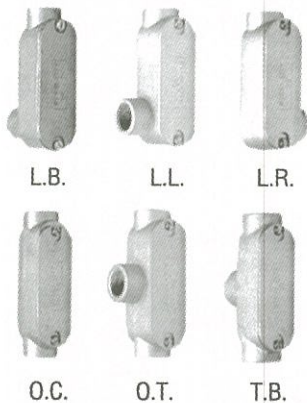

SIZE	F.S.	F.S.S.	F.S.C.	F.S.C.C.
1/2"	120.-	130.-	130.-	140.-
3/4"	120.-	130.-	130.-	140.-
1"	130.-	-	140.-	-

บอกซกลมกั้นน้ำ พร้อมฝา

Junction Boxes With Cover

SIZE	1 ทาง	2 ทางตรง	2 ทางฉาก	3 ทาง	4 ทาง
1/2"	110.-	120.-	120.-	130.-	140.-
3/4"	110.-	120.-	120.-	130.-	140.-
1"	120.-	140.-	140.-	160.-	170.-
1-1/4"	310.-	350.-	350.-	400.-	470.-
1-1/2"	310.-	350.-	350.-	400.-	470.-
2"	680.-	800.-	800.-	880.-	980.-
2-1/2"	1,460.-	1,540.-	1,540.-	1,600.-	1,680.-

หมวกเข้าสาย (หัวงูเห่า)

Service Entrance Caps

SIZE	แคลม	เกลียว
1/2"	40.-	40.-
3/4"	56.-	56.-
1"	70.-	70.-
1-1/4"	90.-	90.-
1-1/2"	110.-	110.-
2"	190.-	190.-
2-1/2"	-	400.-
3"	-	550.-
3-1/2"	-	600.-
4"	-	600.-
5"	-	1,900.-
6"	-	2,500.-

L.B., L.L., L.R., O.C., O.T., T.B. พร้อมฝา

Conduit Outlet Boxes (L.B., L.L., L.R., O.C., O.T., T.B.)

SIZE	ยางรองฝา (Seal)	ฝาอุดนิยมน (Cover)	SIZE	L.B.	L.L.	L.R.	O.C.	O.T.	T.B.
1/2"	10.-	10.-	1/2"	44.-	44.-	44.-	44.-	50.-	70.-
3/4"	12.-	12.-	3/4"	58.-	58.-	58.-	58.-	68.-	90.-
1"	16.-	16.-	1"	78.-	78.-	78.-	78.-	84.-	130.-
1-1/4"	30.-	30.-	1-1/4"	140.-	140.-	140.-	140.-	150.-	200.-
1-1/2"	30.-	30.-	1-1/2"	160.-	160.-	160.-	160.-	170.-	220.-
2"	50.-	50.-	2"	280.-	280.-	280.-	280.-	300.-	380.-
2-1/2"	80.-	80.-	2-1/2"	440.-	440.-	440.-	440.-	580.-	-
3"	100.-	100.-	3"	560.-	560.-	560.-	560.-	680.-	-
3-1/2"	180.-	180.-	3-1/2"	1,000.-	1,000.-	1,000.-	1,000.-	1,340.-	-
4"	180.-	180.-	4"	1,000.-	1,000.-	1,000.-	1,000.-	1,340.-	-
5"	360.-	360.-	5"	2,400.-	2,400.-	2,400.-	2,400.-	3,400.-	-
6"	480.-	480.-	6"	4,800.-	4,800.-	4,800.-	4,800.-	6,000.-	-

วายนีร์ส เอฟ.เอส. บอกซ

Wide Series F.S. Boxes

ใช้ได้กับฝา "Nation" 1-3 ช่อง

ทุกรุ่น ทั้ง Wide Series, Full Color

ไม่มี HUB ที่ยื่นออกนอกตัวบอกซ

1 ทาง

2 ทาง

3 ทาง