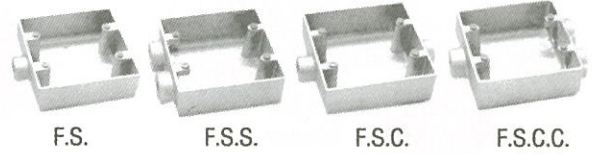

เอฟ.เอส.บอกซ ซิงเกิ้ล แกงค

F.S.Boxes Single Gang ขนาด 2" x 4"

SIZE	F.S.	F.S.S.	F.S.C.	F.S.C.C.
1/2"	80.-	90.-	90.-	100.-
3/4"	80.-	90.-	90.-	100.-
1"	90.-		100.-	

เอฟ.เอส.บอกซ ดับเบิ้ล แกงค

F.S.Boxes Double Gang ขนาด 4" x 4"

SIZE	F.S.	F.S.S.	F.S.C.	F.S.C.C.
1/2"	120.-	130.-	130.-	140.-
3/4"	120.-	130.-	130.-	140.-
1"	130.-	-	140.-	-

บอกซกลมกั้นน้ำ พร้อมฝา

Junction Boxes With Cover

SIZE	1 ทาง	2 ทางตรง	2 ทางฉาก	3 ทาง	4 ทาง
1/2"	110.-	120.-	120.-	130.-	140.-
3/4"	110.-	120.-	120.-	130.-	140.-
1"	120.-	140.-	140.-	160.-	170.-
1-1/4"	310.-	350.-	350.-	400.-	470.-
1-1/2"	310.-	350.-	350.-	400.-	470.-
2"	680.-	800.-	800.-	880.-	980.-
2-1/2"	1,460.-	1,540.-	1,540.-	1,600.-	1,680.-

L.B., L.L., L.R., O.C., O.T., T.B. พร้อมฝา

Conduit Outlet Boxes (L.B., L.L., L.R., O.C., O.T., T.B.)

SIZE	ยางรองฝา (Seal)	ฝาอุดนิยมน (Cover)	SIZE	L.B.	L.L.	L.R.	O.C.	O.T.	T.B.
1/2"	10.-	10.-	1/2"	44.-	44.-	44.-	44.-	50.-	70.-
3/4"	12.-	12.-	3/4"	58.-	58.-	58.-	58.-	68.-	90.-
1"	16.-	16.-	1"	78.-	78.-	78.-	78.-	84.-	130.-
1-1/4"	30.-	30.-	1-1/4"	140.-	140.-	140.-	140.-	150.-	200.-
1-1/2"	30.-	30.-	1-1/2"	160.-	160.-	160.-	160.-	170.-	220.-
2"	50.-	50.-	2"	280.-	280.-	280.-	280.-	300.-	380.-
2-1/2"	80.-	80.-	2-1/2"	440.-	440.-	440.-	440.-	580.-	-
3"	100.-	100.-	3"	560.-	560.-	560.-	560.-	680.-	-
3-1/2"	180.-	180.-	3-1/2"	1,000.-	1,000.-	1,000.-	1,000.-	1,340.-	-
4"	180.-	180.-	4"	1,000.-	1,000.-	1,000.-	1,000.-	1,340.-	-
5"	360.-	360.-	5"	2,400.-	2,400.-	2,400.-	2,400.-	3,400.-	-
6"	480.-	480.-	6"	4,800.-	4,800.-	4,800.-	4,800.-	6,000.-	-

วายนีร์ส เอฟ.เอส. บอกซ

Wide Series F.S. Boxes

ใช้ได้กับฝา "Nation" 1-3 ช่อง

ทุกรุ่น ทั้ง Wide Series, Full Color

ไม่มี HUB ที่ยื่นออกนอกตัวบอกซ

1 ทาง

2 ทาง

3 ทาง